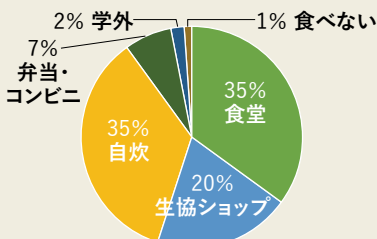

Point1!

大分大学に
一番近い!
徒歩5分

Point2!

管理人夫婦
住み込み

Point3!

朝夕食事付
土曜日もあります!

大分大学生の一人暮らし事情!

○大分大学生協HPより(学生249人へのアンケート)

Q.一人暮らしの学生の食生活は(昼食編)?

平日の昼食は授業があるので食堂や生協ショップで購入して食べる方が多いです。

Q.自炊にかける時間は?

半数以上の学生さんが30~40分以上かけて自炊をしています。

Q.買い出しの頻度は?

週3回以上で買い出しをする学生さんは約20%。大学周辺にお店が少ないため、頻繁に買い物へ行く学生さんは多くありません。

Q.学生さんの声

大分大学周辺は、お店も少なく坂道が多いので買い物に困る学生さんが多いようです。