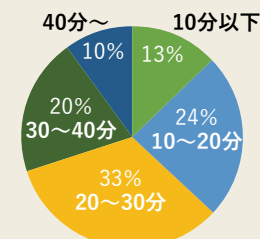

Point1!

大分大学に
一番近い!
徒歩5分

Point2!

管理人夫婦
住み込み

Point3!

朝夕食事付
土曜日もあります!

大分大学生の一人暮らし事情!

○大分大学生協HPより(学生249人へのアンケート)

Q.一人暮らしの学生の食生活は(昼食編)?

平日の昼食は授業があるので食堂や生協ショップで購入して食べる方が多いです。

Q.自炊にかける時間は?

半数以上の学生さんが30~40分以上かけて自炊をしています。

Q.買い出しの頻度は?

週3回以上で買い出しをする学生さんは約20%。大学周辺にお店が少ないため、頻繁に買い物へ行く学生さんは多くありません。

Q.学生さんの声

大分大学周辺は、お店も少なく坂道が多いので買い物に困る学生さんが多いようです。