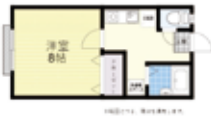

POINT
 インターネット無料 モニター付きインターフォン 独立洗面台 女性専用
 バス・トイレ別 室内洗濯機置場 オートロック
 エアコン 温水洗浄便座 ぶんぎネット
 南向き 駐輪場 コロ

独立洗面台が必須の方におすすめです！毎月の費用を抑えられる物件です！

33 インパラーレA

家賃 **3.4万円**~

築年月…2004年3月 敷金…無し 所在地／大分市大字旦野原
 構造…木造 共益費…3000円 大分大学前駅より 徒歩約5分
 階建て…2階建て 水道料…2000円
 専有面積…30.86㎡