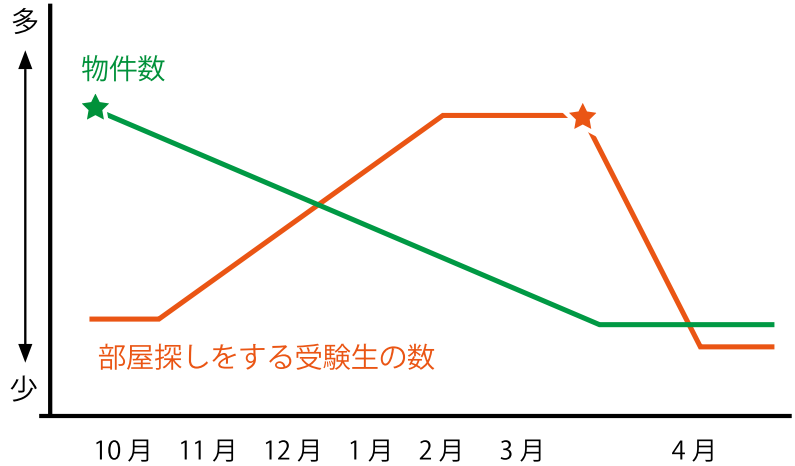

いつ始める？どうやって進める？

受験生のお部屋探しスケジュール

Q お部屋探しを始めるベストタイミングとは？

A 志望校が決まったら！

★ 物件数最多時期は 10月！

来春の空室状況がおおよそ出揃い、募集を開始する時期です。実際に内見ができる部屋は少ないですが、人気物件はこの時期に申し込みが入ることがほとんど。

★ 3月合格発表後は 超激戦り！

お部屋探しをする受験生が最も多いのが3月の入試日前後、合格発表後。一斉に受験生が動くため、内見予約が取れない・内見中に他の人で申し込みが入ったなど、1分1秒を争うお部屋探しに。