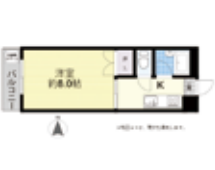

23 コーポひろ

家賃 **3.0万円**

築年月…1989年1月 敷金…無し 所在地／大分市大字旦野原
構造…鉄筋コンクリート 共益費…3000円 大分大学前駅より 徒歩約10分
階建て…2階建て 水道料…2000円
専有面積…23.49㎡