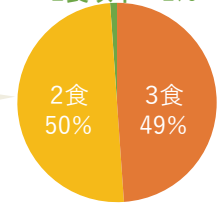

Labo's College 大分大学前の特徴をご紹介します！

学生マンションで役に立ったサービス

(共立メンテナンス運営の学生寮
利用者へのインターネット調査より)

- ・食事が提供されたこと (70%)
- ・インターネットが付いていた (50%)
- ・寮母さんがいた (35%)
- ・友達がいた/できた (30%)
- ・生活リズムが保てた/つくれた (20%)

1日何食食べる？

1食以下 1%

ちゃんと3食食べる
大学生は半数以下です！