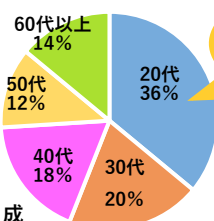

オーナーサービスグループ・
カスタマーサービスグループ・管理グループ

賃貸管理事業部

売買営業グループ・法人営業グループ

ソリューション事業部

10店舗
展開！

豊後企画の賃貸

お部屋ラボ

相続支援・サポート

BUNGO 大分ぶんき相続サポートセンター

Labo's Kitchen

新築・リフォーム・営繕・メンテナンス

BUNGO 株式会社 豊後建築工房

教育・旅行・不動産事業

BUNGO (株) 豊後ドリームラボ

不動産賃貸・管理・売買

シゲル産業株式会社

個別指導 Growing Up 自立型個別指導 Growing Up+

ワールドトラベラー Love&Peace

居住支援活動

NPO 法人 豊後住まいるサポート

災害ボランティア・環境保全

アースプロジェクト大分

社員数
約170名