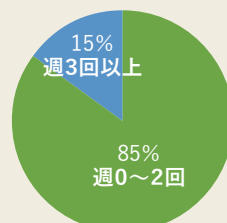

Point1!

大分大学に
一番近い!
徒歩5分

Point2!

管理人夫婦
住み込み

Point3!

朝夕食事付
土曜日もあります!

大分大学生の一人暮らし事情!

○大分大学生協HPより(学生249人へのアンケート)

Q.一人暮らしの学生の食生活は(昼食編)?

平日の昼食は授業があるので食堂や生協ショップで購入して食べる方が多いです。

Q.自炊にかける時間は?

半数以上の学生さんが30~40分以上かけて自炊をしています。

Q.買い出しの頻度は?

週3回以上で買い出しをする学生さんは約20%。大学周辺にお店が少ないため、頻繁に買い物へ行く学生さんは多くありません。

Q.学生さんの声

大分大学周辺は、お店も少なく坂道が多いので買い物に困る学生さんが多いようです。