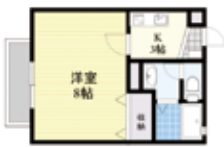

平松指定物件

インターネット無料	モニター付きインターファン	独立洗面台	女性専用
バス・トイレ別	室内洗濯機置場	オートロック	
エアコン	温水洗浄便座	ぶんきネット	
南向き	駐輪場	コンロ	

POINT

バストイレ別！
水道料も家賃込みになってます

9 セジュール中島

家賃 **3.8万円**～

築年月…2000年12月 敷金…無し 所在地／大分市中島中央2丁目4番41号
 構造…軽量鉄骨造 共益費…2000円 大分駅より 徒歩約24分
 階建て…2階建て 水道料…実費
 専有面積…25.29㎡